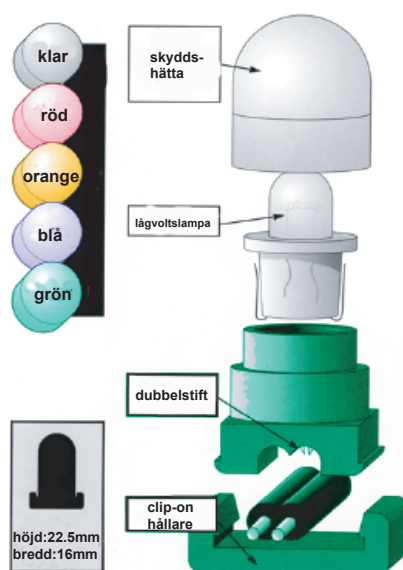

Cliplite Proffs.pdf

LED
LED-BELYSNING

Södermalms Skyltfabrik AB Slipstensvägen 12 142 50 Skogås
+ 46 8 771 00 20 Fax +46 8 771 80 75 info@sodskylt.se

SÖDERMALMS
Skyltfabrik
www.sodskylt.se