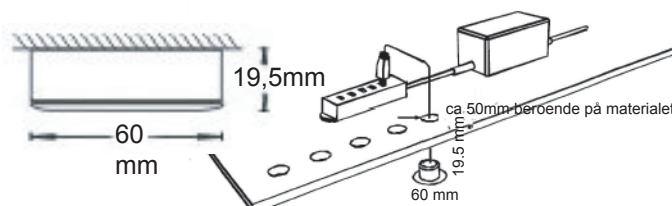

Tillbehör:

Art nr:	Benämning:
12000	Trafo 12V 10VA DC IP20

LED Inomhus IP20.pdf

LED
LED-BELYSNING

Södermalms Skyltfabrik AB Slipstensvägen 12 142 50 Skogås
+ 46 8 771 00 20 Fax +46 8 771 80 75 info@sodskylt.se

SÖDERMALMS
Skyltfabrik
www.sodskylt.se