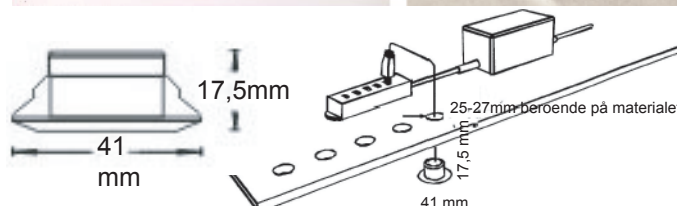

1100-serien

Set med 3 st LEDspotlights/ inkl. transformator IP20

Art nr:	Färg:	Diameter:	Lumen/spot:
11031	Vit ○	41 mm	6.8lm
11037	Blå ●	41 mm	2.0lm

LED SET 41 mm IP20 med 3 st eller 6 st infällbara LED spotlights.
TRAFO 12V 10 VA DC IP20 med uttag för 6 st LED spotlights.
Antal UB dioder/spotlight: 4 st
Kabel /Spot: 1m
Kabel mellan kopplingsdosa/trafo: 20cm
Nätanslutningskabel 1m

Set med 6 st LEDspotlights/ inkl. transformator

Art nr:	Färg:	Diameter	Enbart spot:	Lumen/spo
11001	Vit ○	41 mm	11001-1 ○	6.8lm
11007	Blå ●	41 mm	11007-1 ●	2.0lm
	Röd	41 mm	11005-1 ●	3.2lm

Tillbehör:

Art nr:	Benämning:
12000	Trafo 12V 10VA DC IP20

1200-serien

Set med 3 st LEDspotlights/ inkl. transformator IP20

Art nr:	Färg:	Diameter:	Lumen/spot:
12031	Vit ○	60 mm ○	11.9lm
12037	Blå ●	60 mm ●	3.5lm

LED SET 60 mm IP20 med 3 st eller 6 st infällbara LED spotlights.
TRAFO 12V 10 VA DC IP20 med uttag för 6 st LED spotlights.
Antal UB dioder/spotlight: 7 st
Kabel /Spot: 1m
Kabel mellan kopplingsdosa/trafo: 20cm
Nätanslutningskabel: 1m