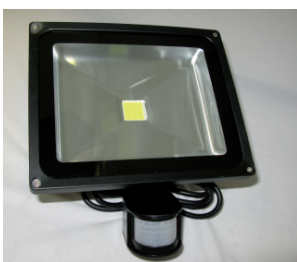

LED Strålkastare 230V 30W
med rörelsedetektor.

Art nr:
RM-LFL Sensor 30W

Färg: Effekt:
Kallvit 30W
Färgtemperatur:
Kallvit 6 - 6500 K

Format 290 x 236 mm.
Bredstrålande 120Gr
Bridgelux 50 st LED
IP 65. 70Lumen/watt.
230V AC. CE RoHS

LED Strålkastare 230V-2.pdf