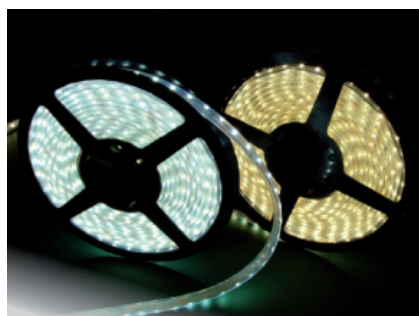

Flexible SMD LED Strip 12V DC.

Längd 5 meter, 300 st TOP SMD LEDs.
Spridningsvinkel 120 ° 24W. 4,8 / meter..
Kan kapas var tredje LED.
Max 15 meter totalt.
KallVit 600 lumen.

Art nr.:	Färg:	Effekt:
SC-ID-W	KallVit	24W

LED Tejp CLEAR RIBBON 12V DC. IP68.

Längd 1,2 meter, 96 st super bright 0805 SMD LEDs
Spridningsvinkel 120 ° 8W.
Kan kapas var tredje LED.
90-160 lumen.

Art nr.:	Färg:	Effekt:
SC-0805WF2-W	KallVit	8W
SC-0805WF2-WW	VarmVit	8W
SC-0805WF2-B	Blå	8W
SC-0805WF2-R	Röd	8W
SC-0805WF2-Y	Gul	8W
SC-0805WF2-G	Grön	8W

LED Tejp CRYSTRIP 12V DC. IP68.

Längd 5 meter med 300 st SMD LED's.
Spridningsvinkel 120°. 24W. 4,8W / meter.
Max 15 meter totalt. 450 - 600 lumen.

Art nr.:	Färg:	Effekt:
SC-TWF-WW	VarmVit	24W
SC-TWF-W	KallVit	24W
SC-TWF-R	Röd	24W
SC-TWF-Y	Gul	24W
SC-TWF-B	Blå	24W
SC-TWF-G	Grön	24W

LED Minirope 12V DC. IP68.

Längd 5 meter med 300 st LED's.
Spridningsvinkel 120°. 24W. 4,8W / meter.
Max 5 meter totalt. 530 lumen.

Art nr.:	Färg:	Effekt:
SC-TWF2-W	KallVit	24W
SC-TWF2-WW	VarmVit	24W

LED Tape-1.pdf