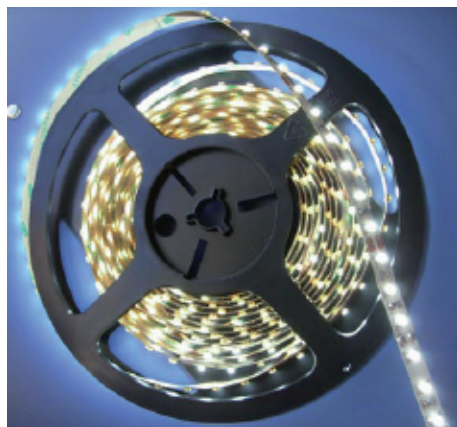

LED Produkter

30-50 000 brinntimmar

LED Tejp P-ribbon 12V DC.

Längd 5 meter
med 390 st power SMD top LED
Spridningsvinkel 120°. 78W.

Art nr.:	Färg:	Effekt:
SC-HID-W	KallVit	78W
SC-HID-WW	VarmVit	78W

200 21	Skarv
200 22	Ändanslutning

Flexible SMD LED Strip 12V DC.

Längd 5 meter, 300 st TOP SMD LEDs.
Spridningsvinkel 120 ° 24W. 4,8 / meter..
Kan kapas var tredje LED.
Max 15 meter totalt.
KallVit 600 lumen.

Art nr.:	Färg:	Effekt:
SC-ID-W	KallVit	24W

LED Tejp CLEAR RIBBON 12V DC. IP68.

Längd 1,2 meter, 96 st super bright 0805 SMD LEDs
Spridningsvinkel 120 ° 8W.
Kan kapas var tredje LED.
90-160 lumen.

Art nr.:	Färg:	Effekt:
SC-0805WF2-W	KallVit	8W
SC-0805WF2-WW	VarmVit	8W
SC-0805WF2-B	Blå	8W
SC-0805WF2-R	Röd	8W
SC-0805WF2-Y	Gul	8W
SC-0805WF2-G	Grön	8W

LED Tejp CRYSTRIP 12V DC. IP68.

Längd 5 meter med 300 st SMD LED's.
Spridningsvinkel 120°. 24W. 4,8W / meter.
Max 15 meter totalt. 450 - 600 lumen.

Art nr.:	Färg:	Effekt:
SC-TWF-WW	VarmVit	24W
SC-TWF-W	KallVit	24W
SC-TWF-R	Röd	24W
SC-TWF-Y	Gul	24W
SC-TWF-B	Blå	24W
SC-TWF-G	Grön	24W