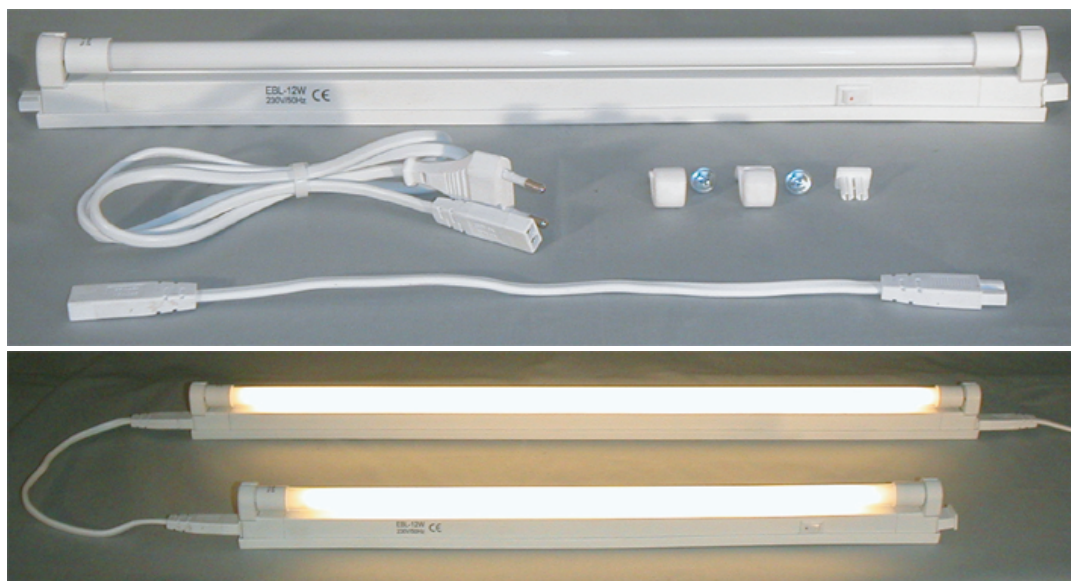

T4 Lysrörsarmaturer

Lysrörsarmatur T4 är en liten smidig belysning som är enkel att montera och kan kopplas ihop upp till 10 st efter varandra. Armaturen finns i 4 st utförande se lista nedan.

Varje lampa har strömbrytare som kan brytas var för sig, även om det sitter flera i en serie.

En komplett belysning levereras i blisterförpackning med:
1st Armatur komplett med lysrör samt skyddskåpa.
1st Nätkabel för 240V 1,8m.
1st Anslutningskabel 15cm .
(Armaturena kan även kopplas ihop med varandra utan anslutningskabel).
1st Ändstycke.
2st Klammer med skruv för vägg och tak montage.

Art nr:	Effekt: (Watt)	Dimension: (Längd/Bredd/Höjd)	Antal/fp:	Reservlysror:
40108	8	388x19x42mm	12 st	Art nr: Benämning: Längd: 40108-1 T4 8W 326mm
40112	12	420x19x42mm	12 st	40112-1 T4 12W 355mm
40116	16	520x19x42mm	12 st	40116-1 T4 16W 452mm
40120	20	614x19x42mm	12 st	40120-1 T4 20W 550mm

Utgående modell av T4-rörs armaturen

Skillnaden mot ovanstående produkt, är längden på lysrören.

En komplett belysning levereras i vit förpackning med:
1st Armatur komplett med lysrör samt skyddskåpa.
1st Nätkabel för 240V 1,8m.
1st Anslutningskabel 15cm .
(Armaturena kan även kopplas ihop med varandra utan anslutningskabel).
1st Ändstycke.
2st Klammer med skruv för vägg och tak montage.