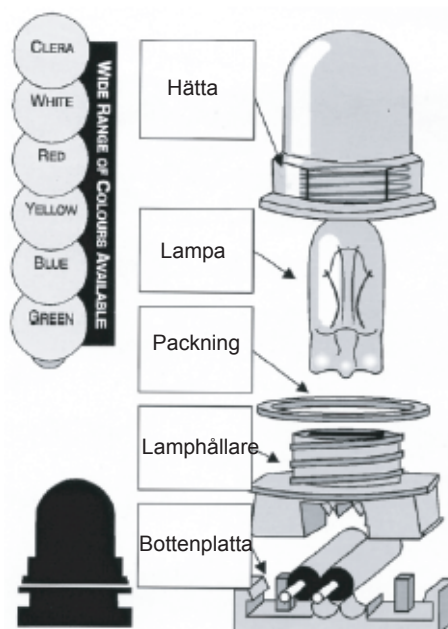

Wedgeslinga IP44

Cliplite Xenon är tillverkad av slagtålig polykarbonat, vilket medför att den är mycket lämplig att använda där det ställs höga krav på hållbarhet p g a väderförhållanden, samt av mekanisk åverkan.

Art nr:	Benämning
28001	Hätta transparent
28002	Hätta röd
28003	Hätta blå
28004	Hätta grön
28005	Hätta orange
28413	Lampa 24V 3W
88413	LEDlampa 12V m. 4st chip
28101	Lamphållare svart
28103	Lamphållare transp.
185	Kabel 2x1.5 svart
184	Kabel 2x2.5 svart
195	Kabel 2x2.5 transp.

Cliplite Wedge är t ex lämplig att använda till:

- Träd- och gatudekorationer
- Butik samt teaterdekor
- Parker och promenadstråk

Art nr. 58174 58 lampor cc: 40cm Längd: 30m svart
(23.5m med lampor + 6.5m matarkabel)

Art nr 58753 58 lampor cc: 75cm Längd: 50m svart
(43m med lampor + 7m matarkabel)

Transformatorer IP 44

Art nr 20126 Trafo 24V/ 240 IP44 150VA 1m Kabel

Art nr 21826 Trafo 24V/240 IP44 250VA 1m Kabel

Art nr 22025 Trafo 24V /240 IP44 300VA 1m Kabel